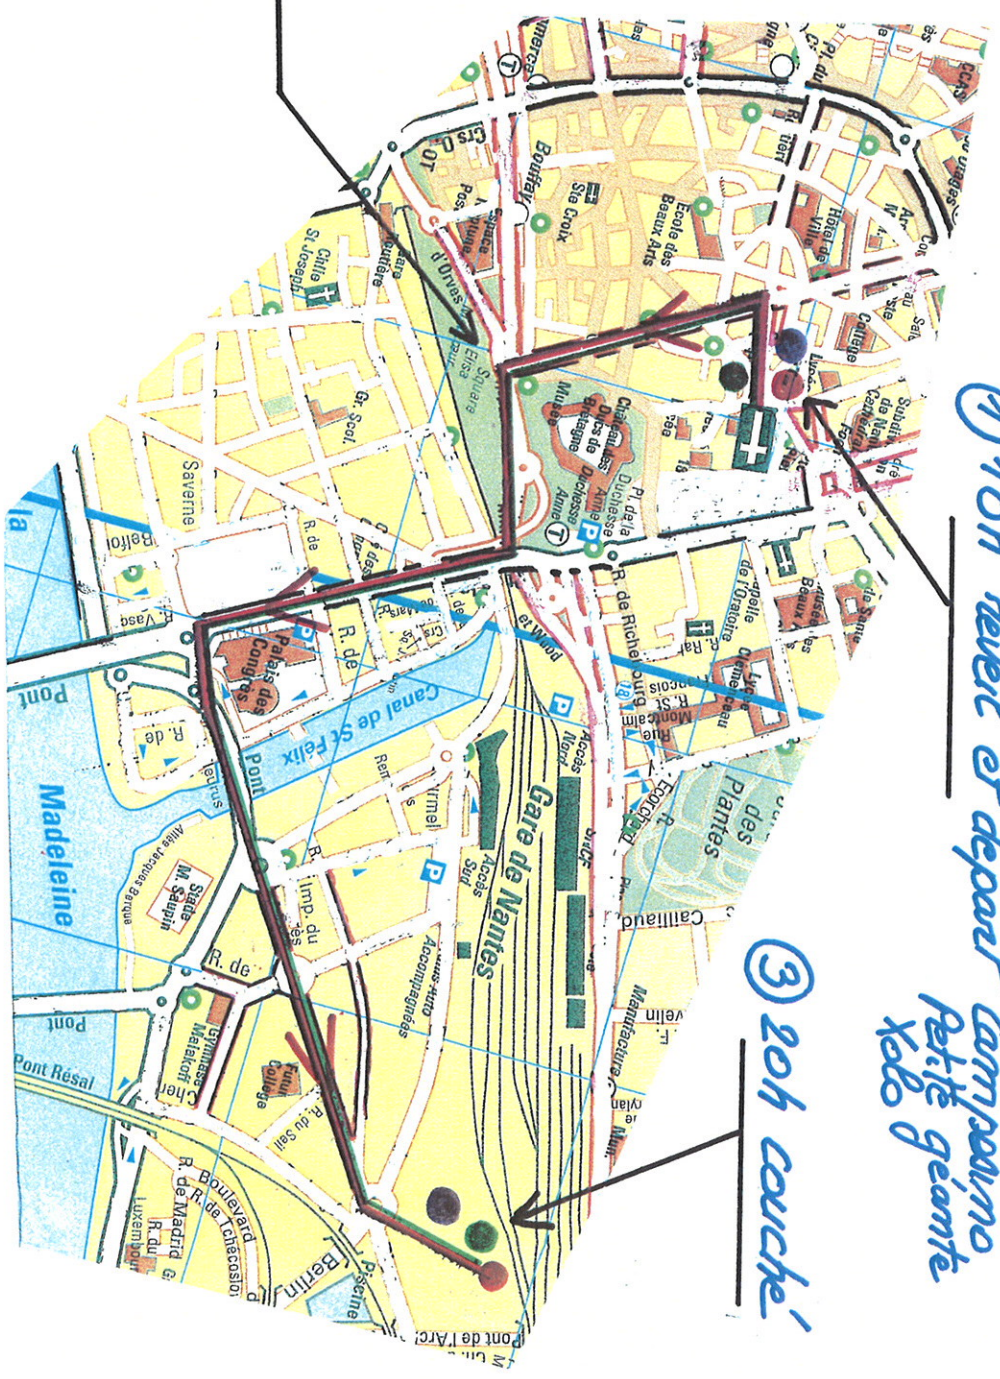

Vendredi matin

- ① 10^h reveil K&L avec maïachis
- ② 10^h20 départ marche

③ accident. reveil petite géante

④ 11^h30 douche + robe

⑤ Morte petite géante
radio parant 11^h4

⑥ niente x&L

Vendredi après midi

② demi-tour

① 14h30 Réveil petite géante

balançoire

Réveil xalo

③ 17h danse lit
scène du lit
couché 17h30

Sammedi 14H

- ① 14h nivel + départ P. Géante et XOs
- ② 15h. guetage containers route, du camping + rencontre et départ des 3 géants
- ③ 14h30 arrivée du container et guetage sur camion
- ④ mission impossible
- ⑤ 17h nivel des 3 géants
bassin (sans transporteur)

Sammedi 18h

① 18h retour et départ campagne
Petite géante
Xébo géants

③ 20h couche!

② mission impossible

Dimanche après midi

① réveil
départ parade 15H

③ final containers
glacière
bus géante 17H

② double mission impossible