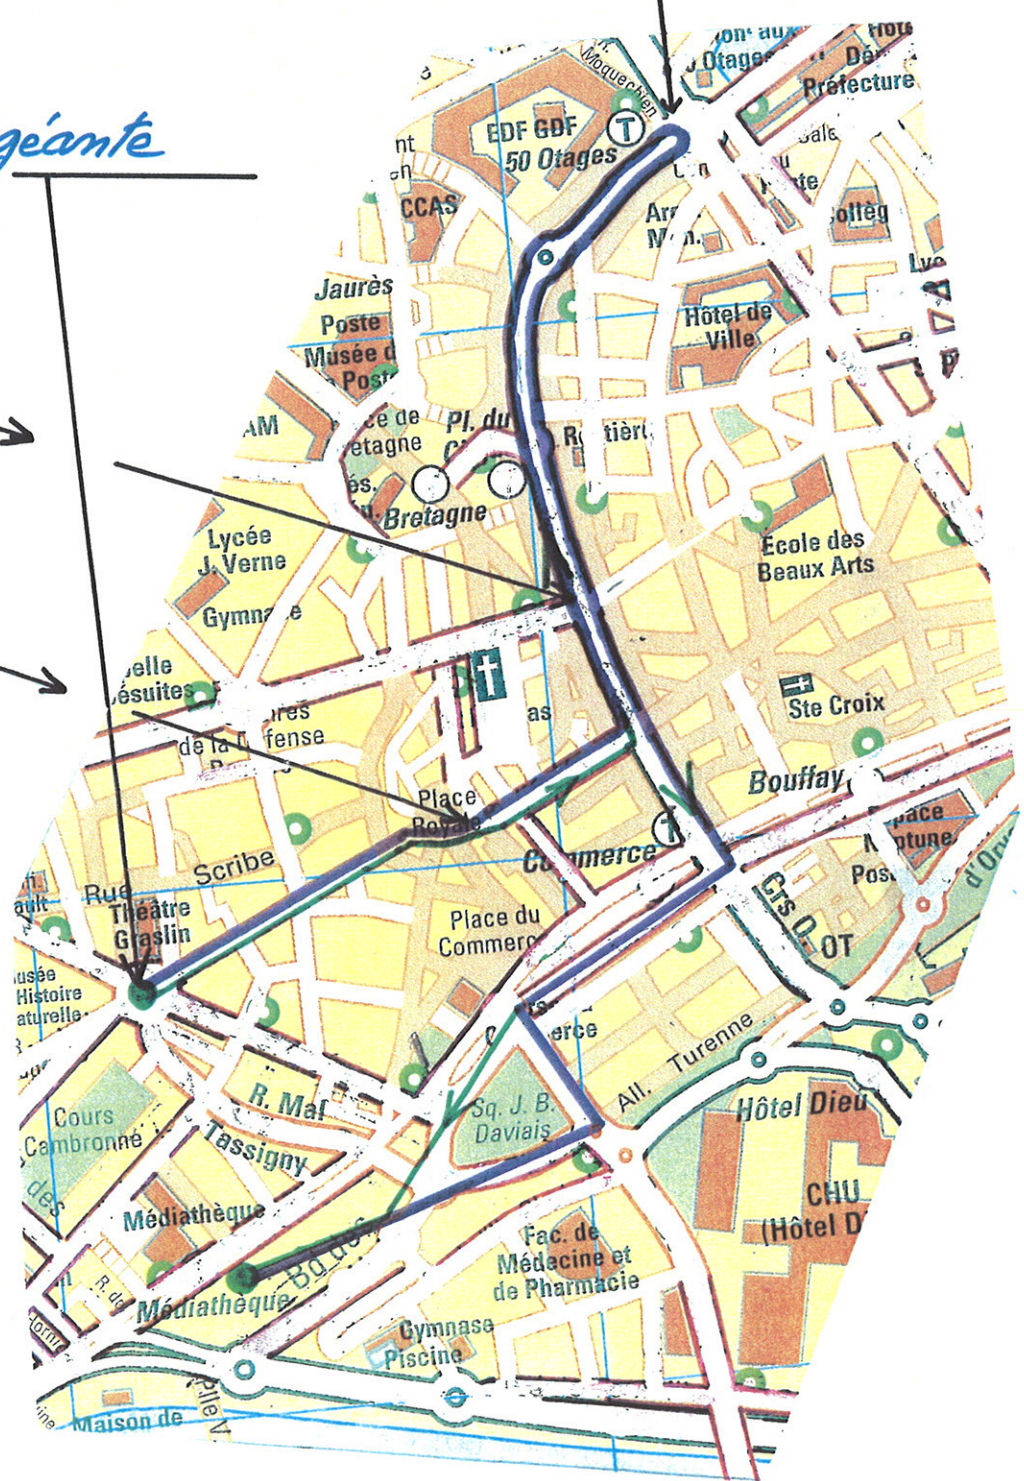

Vendredi matin

- ① 10^h reveil K&L avec maïachis
- ② 10^h20 départ marche

③ accident. reveil petite géante

④ 11^h30 douche + robe

⑤ Morte petite géante
radio parant 11^h4

⑥ niente x&L

Vendredi après midi

② demi-tour

① 14h30 Réveil petite géante

balançoire

Réveil xalo

③ 17h danse lit
scène du lit
couché 17h30

Sammedi 14H

- ① 14h nivel + départ P. Géante et XOs
- ② 15h. guetage containers route, du camping + rencontre et départ des 3 géants
- ③ 14h30 arrivée du container et guetage sur camion
- ④ mission impossible
- ⑤ 17h nivel des 3 géants
bassin (sans transporteur)

Sammedi 18h

① 18h retour et départ campagne
Petite géante
Xébo géants

③ 20h couche!

② mission impossible

Dimanche après midi

① réveil
départ parade 15H

③ final containers
glacière
bus géante 17H

② double mission impossible