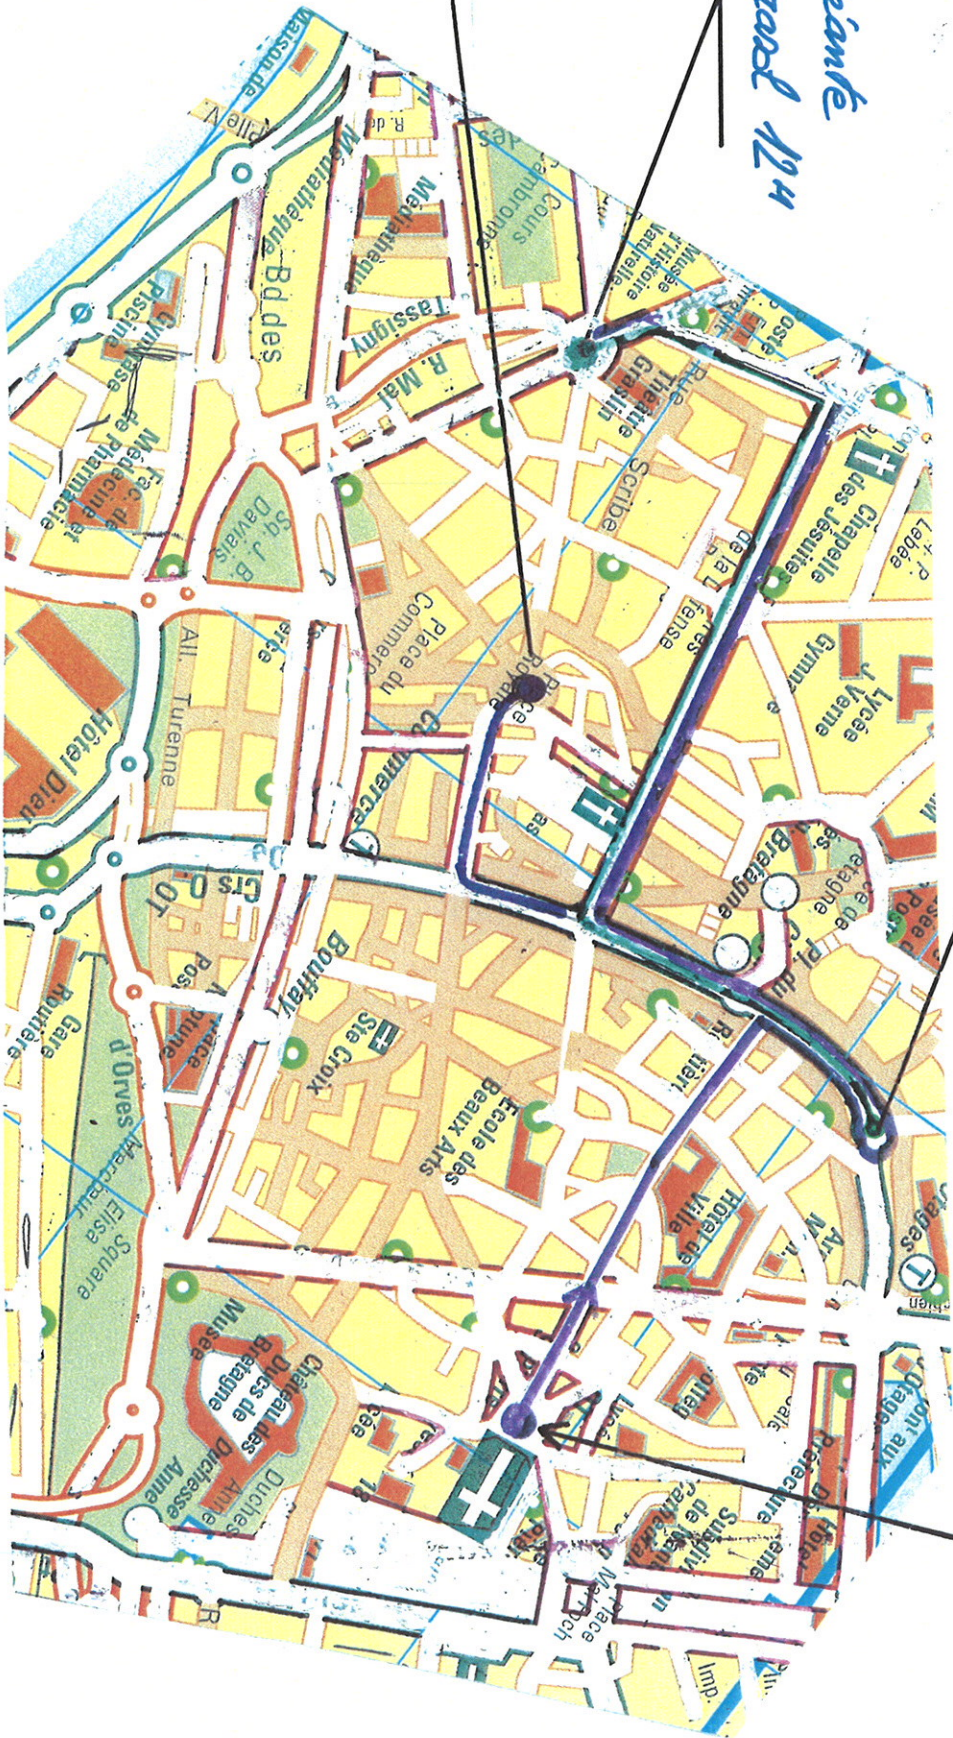

Vendredi matin

- ① 10^h reveil K&L avec maïachis
- ② 10^h20 départ marche

③ accident. reveil petite géante

④ 11^h30 douche + robe

⑤ Morte petite géante
radio parant 11^h4

⑥ niente x&L

Vendredi après midi

② demi-tour

① 14h30 Réveil petite géante

balançoire

Réveil xalo

③ 17h danse lit
scène du lit
couché 17h30

Sammedi 14H

- ① 14h nivel + départ P. Géante et XOs
- ② 15h. guetage containers route, du camping + rencontre et départ des 3 géants
- ③ 14h30 arrivée du container et guetage sur camion
- ④ mission impossible
- ⑤ 17h nivel des 3 géants
bassin (sans transporteur)

Sammedi 18h

① 18h retour et départ campagne
Petite géante
Xébo géants

③ 20h couche!

② mission impossible

Dimanche après midi

① réveil
départ parade 15H

③ final containers
glacière
bus géante 17H

② double mission impossible